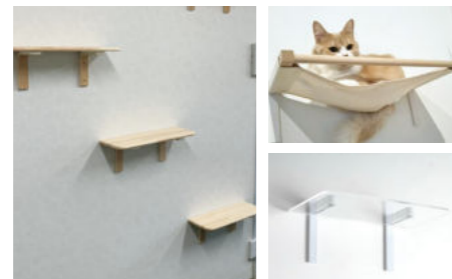

②キャットウォーク ステップタイプ

- 主な部材
- 木製ウォールシェルフ
サイズ：W450×D150mm×3枚
W450×D200mm×1枚
- ハンモック or ワイドステップ（クリア）
（どちらか1点お選びください）
サイズ：ハンモック W500×D265mm
ワイドステップ W450×D220mm
- カラー：木製ウォールシェルフ=ナチュラル
ハンモック=ベージュ
- 主な工事●部材設置
- 工期：半日（2～3時間）
- 価格：¥59,000（税込）