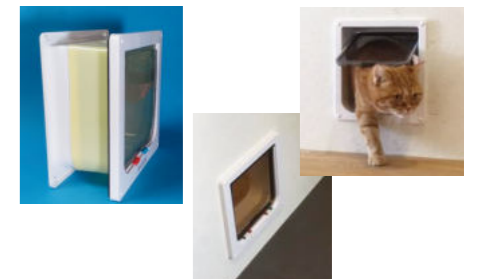

③ペットドア 猫用

- 主な部材
- PET-MATE社製 304（ドア厚12mmまで）
※ペット通過寸法：W146×H146mm
※カラー：白・茶
- 主な工事
- 建具脱着開口 ●ペットドア設置
- 工期：半日（2～3時間）
- 価格：¥36,000（税込）

④ペットドア 猫、小型犬用

- 主な部材
- PET-MATE社製 R211（ドア・壁厚50mmまで）
※ペット通過寸法：W180×H180mm
※カラー：白・茶
- 主な工事
- 建具脱着開口 ●ペットドア設置
- 工期：半日（2～3時間）
- 価格：¥44,000（税込）

⑤ペットドア 中型犬用

- 主な部材
- PET-MATE社製 R215B（ドア・壁厚50mmまで）
※ペット通過寸法：W220×H260mm
※カラー：白・茶
- 主な工事
- 建具脱着・（壁）開口 ●ペットドア設置
- 工期：半日（2～3時間）
- 価格：¥46,000（税込）

⑥ペットドア（壁付用） 猫、小型犬用

- 主な部材
- PET-MATE社製 R221 延長トンネル付
（ドア・壁厚50～170mmまで）
※ペット通過寸法：W180×H180mm
※カラー：白・茶
- 主な工事
- 建具脱着・（壁）開口 ●ペットドア設置
- 工期：半日（2～3時間）
- 価格：¥49,000（税込）