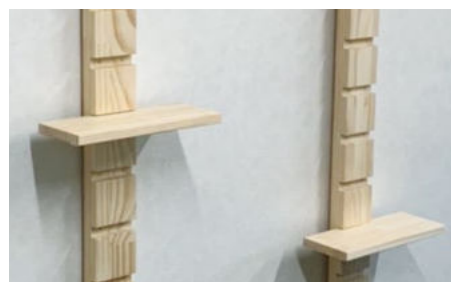

①キャットウォーク 上下突っ張りタイプ

- ●主な部材
- ●木製棚板材
  サイズ：W300×D120mm×6枚
  W450×D250mm×1枚
- ●木製柱材：～H2440mmまで×3本
- ●ディアウォール：3セット
- ●カラー：ナチュラル
- ●主な工事●部材設置●柱材カット
- ●工期：半日（2～3時間）
- ●価格：¥70,000（税込）