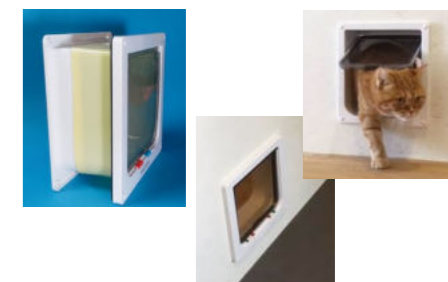

⑥ペットドア（壁付用） 猫、小型犬用

- ●主な部材
- ●PET-MATE社製R221 延長トンネル付
  （ドア・壁厚50～170mmまで）
  ※ペット通過寸法：W180×H180mm
  ※カラー：白・茶
- ●主な工事
- ●建具脱着・（壁）開口 ●ペットドア設置
- ●工期：半日（2～3時間）
- ●価格：¥49,000（税込）

KITASETSU
PRODUCE

“ペットは家族の一員”快適な空間づくりを！

ペットも家族も楽しく仲良く過ごせる空間づくりをご提案させていただきます。キャットウォークもペットドアも、壁やドアの状態、形状に合わせて適切な施工（取り付け）が必要です。大切なペットが安全で楽しく過ごせるように、リフォームのプロ、キタセツにお任せください。※お客様がご用意された部材のお取付は行っていません。